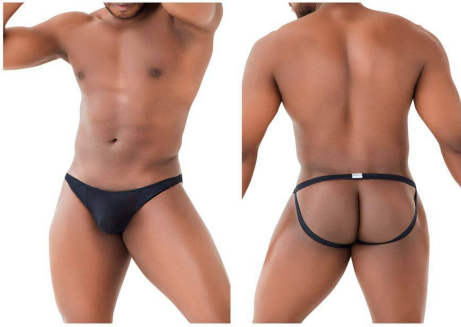

S: M: L: XL:

2307 Ball Lifter Jockstrap  
Color Black

S: M: L: XL:

2307 Ball Lifter Jockstrap  
Color Blue

S: M: L: XL:

2307 Ball Lifter Jockstrap  
Color Jade

S: M: L: XL:

2307 Ball Lifter Jockstrap  
Color Yellow

S: M: L: XL:

2308 One Side Mesh  
Jockstrap Color Blue

S: M: L: XL:

2308 One Side Mesh  
Jockstrap Color Orange

S: M: L: XL:

2308 One Side Mesh  
Jockstrap Color Turquoise

S: M: L: XL:

2309 Microfiber Jockstrap  
Color Black

S: M: L: XL:

2309 Microfiber Jockstrap  
Color Blue

S: M: L: XL:

2309 Microfiber Jockstrap  
Color White

S: M: L: XL:

2310 Ball Lifter and Thong  
Jockstrap Color Black

S: M: L: XL:

2310 Ball Lifter and Thong  
Jockstrap Color Fuchsia